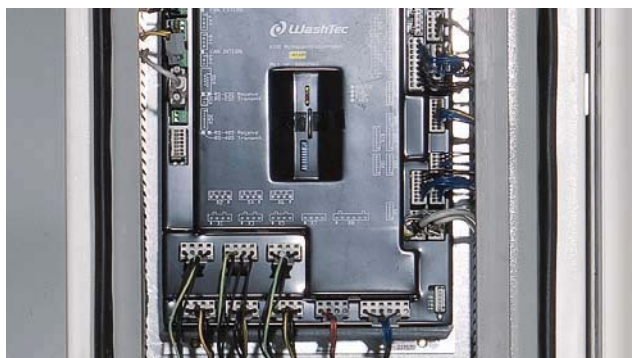

Идеальное расстояние между моющими щетками и автомобилем постоянно контролируется микропроцессорами. Как результат - качественная очистка по всей поверхности автомобиля.

Оптимальный контроль средств для мойки и ухода