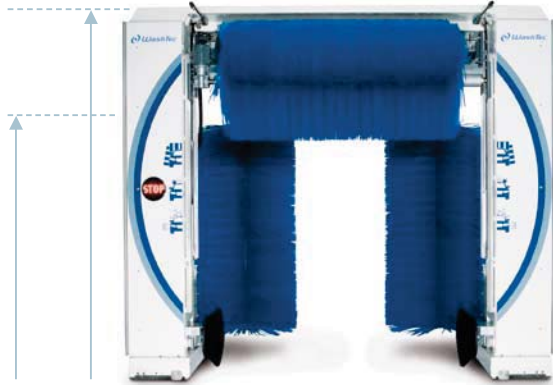

Мойка днища - расширение бизнеса с увеличением опций

Мойка днища - популярная услуга в зимнее и весеннее время. Сегментное управление позволяет точнее мыть короткие транспортные средства и, следовательно, помогает сделать систему экономичнее.

Лучшие размеры – максимум для бизнеса

Высота портала: 3110 mm

Моечная высота: 2300 mm

Компактные габариты для максимальной эффективности и низкие требования к помещению. Лучший для маленьких постов.

Терминалы управления – множество вариантов для удобства в использовании и дополнительных преимуществ