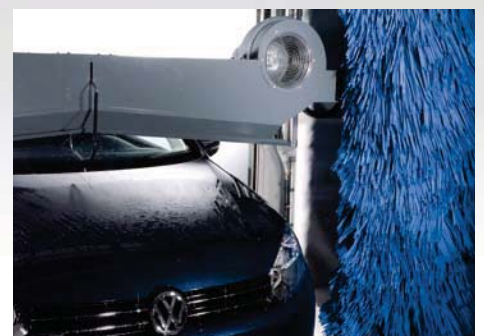

Боковые щетки наклоняются, во время движения портала вперед и фиксируются вертикально, при движении в обратном направлении. Это гарантирует, что результат мойки будет отличным для любой формы транспортного средства.

Оптимизированный
поток воздуха –
качественная сушка

Конструкция сушки такова, что она эффективно сдувает капли воды вниз с крыши и по бокам автомобиля. Это обеспечивает качественную сушку всех поверхностей автомобиля.